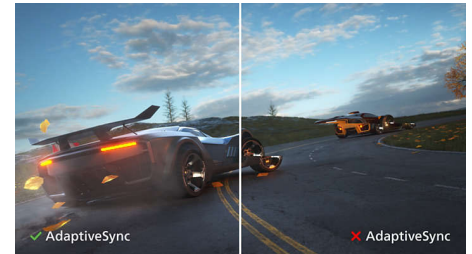

Adaptive-Sync-technologie

Gaming hoort geen keuze te zijn tussen stotterende gameplay en haperende frames. Geniet van vloeiende, artefactvrije prestaties bij vrijwel elke framesnelheid met adaptieve synchronisatietechnologie, de soepele en snelle verversing en de uiterst snelle reactietijd.