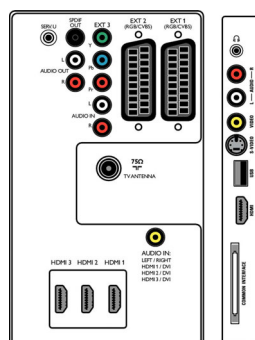

## Connectiviteit

- EasyLink (HDMI-CEC): Afspelen met één druk op de knop, Stand-by
- Aansluitingen aan de voor- en zijkant: HDMI v1.3, S-Video in, CVBS in, Audio L/R in, Hoofdtelefoonuitgang, USB
- Ext. 1 scart: Audio L/R, CVBS in/uit, RGB
- Ext. 2 scart: Audio L/R, CVBS in/uit, RGB
- Andere aansluitingen: Analoge audio-uitgang links/rechts, PC-audio-ingang, S/PDIF-uitgang (coaxiaal), Common Interface
- Ext. 3: YPbPr, Audio L/R in
- Ext. 4: HDMI v1.3
- Ext. 5: HDMI v1.3
- Ext. 6: HDMI v1.3

## Afmetingen

- Breedte van het apparaat: 819 mm
- Hoogte van het apparaat: 518 mm
- Diepte van het apparaat: 95 mm
- Gewicht van het product: 13 kg
- Breedte van het apparaat (met standaard): 819 mm
- Hoogte van het apparaat (met standaard): 579 mm
- Diepte van het apparaat (met standaard): 220 mm
- Gewicht (incl. standaard): 16 kg
- Breedte van de doos: 918 mm
- Hoogte van de doos: 629 mm
- Diepte van de doos: 255 mm
- Gewicht (incl. verpakking): 19 kg
- Geschikt voor wandmontage: 200 x 300 mm