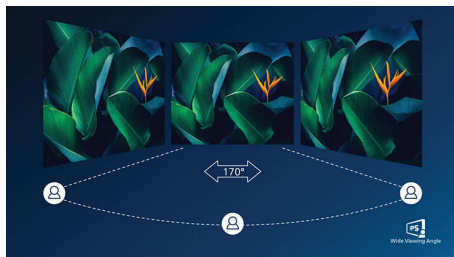

Технология IPS

В дисплеях IPS используется прогрессивная технология, обеспечивающая широкий угол обзора 170/170 градусов для просмотра практически под любым углом. По сравнению со стандартными TN-панелями, дисплеи IPS обеспечивают значительно более высокую четкость изображения и яркие цвета, что делает их идеальным решением не только для просмотра фотографий, фильмов и веб-сайтов, но также и для работы в профессиональных приложениях, где требуется точная передача цвета и яркости.