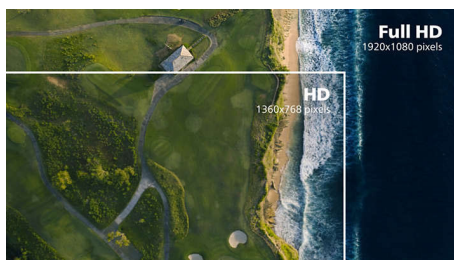

Дисплей 16:9 Full HD

Качество изображения играет важную роль. Обычные дисплеи обеспечивают неплохое качество изображения, однако не на самом высоком уровне. Этот дисплей оснащен улучшенным разрешением Full HD 1920 x 1080: четкая детализация в сочетании с высокой яркостью, удивительной контрастностью и реалистичной цветопередачей — естественное изображение словно оживает на глазах.