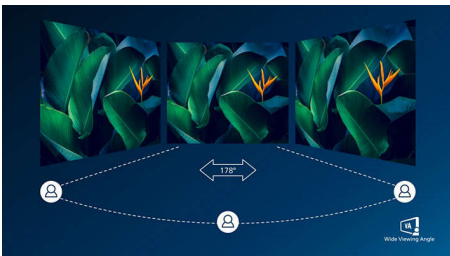

PHILIPS

Važne karakt.

USB-C bazna stanica sa RJ45 vezom

Pojednostavite povezivanje svih perifernih uređaja između monitora i računara zahvaljujući USB C konektoru koji omogućava povezivanje pomoću jednog kabla, uključujući umrežavanje, video izlaz visoke rezolucije sa računara na monitor i surfovanje internetom bez dodatnog mrežnog kabla, čak i bez LAN porta na laptopu. RJ45 preko USB-C pruža brzu i bezbednu vezu po potrebi. Najveće brzine prenosa podataka omogućavaju vam da podatke prebacujete sa čvrstog diska na računar brže nego ikada pre. Pored toga, USB-C sa napajanjem može čak da vam omogući da napajate i punit laptop sa monitora, čime se eliminiše potreba za dodatnim kablovima za napajanje.

VA ekran

Philips VA LED ekran koristi naprednu tehnologiju višedomenskog vertikalnog poravnavanja koja daje izuzetno visok statički odnos kontrasta, za izvanredno živopisnu i svetlu sliku. Dok standardne kancelarijske načine primene pokriva sa lakoćom, naročito je pogodan za fotografije, pregledanje veća, filmove, igranje igara i zahtevan grafički rad.

Tehnologija optimizovanog upravljanja pikselima daje izuzetno široke uglove gledanja od 178/178 stepeni, što za rezultat ima ostru sliku.

UltraWide CrystalClear slika

Ovi Philips monitori daju CrystalClear, UltraWide Quad HD 3440 x 1440 sliku. Zahvaljujući panelima visokih performansi sa velikom gustinom piksela i širokim uglovima gledanja 178/178, ovi novi monitori oživljavaju slike i grafiku. UltraWide format 21:9 omogućava veću produktivnost uz više mesta za paralelno poređenje i više vidljivih kolona u unakrsnim tabelama. Bez obzira na to da li ste zahtevni profesionalac koji traži izuzetno detaljne informacije za CAD-CAM rešenja ili finansijski mag koji radi sa ogromnim unakrsnim tabelama, Philips monitori daju CrystalClear sliku.