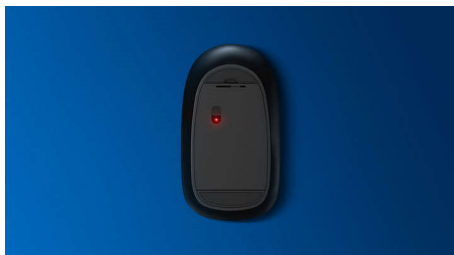

Kabelová myš
3 tlačítka kabelová USB, Optický senzor, Ergonomický design

SPK7234/01

Přednosti

Plynulé optické sledování pohybu

Plynulé ovládání díky optickému sledování pohybu s vysokým rozlišením