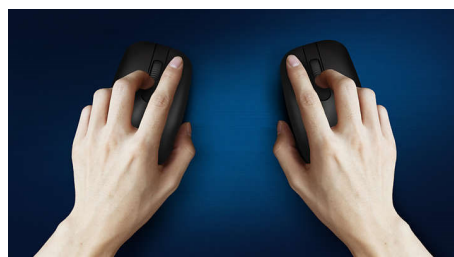

Provedení myši uzpůsobené pro obě ruce

Tvar myši uzpůsobený pro levou i pravou ruku přináší skvělý pocit