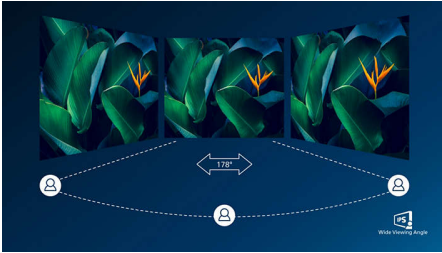

Grönare varje dag

- Kvicksilverfri, miljövänlig skärm

Suverän bildkvalitet

- SmartContrast för fylliga svarta detaljer
- 16:9 Full HD-skärm för skarpa, detaljerade bilder
- IPS LED-bred synfältsteknik för bild- och färgprecision
- Spelläget SmartImage – optimerat för spelare
- Smidigt spel med AMD FreeSync™-teknik
- 1 ms (MPRT) snabb svarstid för skarpa bilder och smidigt spel

Funktioner

IPS-teknik

I IPS-skärmar används en avancerad teknik som ger dig ett extra brett synfält på 178/178 grader, vilket gör att du kan se skärmen från nästan vilken vinkel som helst. Till skillnad från vanliga TN-paneler ger dig IPS-skärmarna otroligt skarpa bilder med livfulla färger, vilket gör den perfekt inte bara för bilder, filmer och webbsurfning, utan även för professionella program som kräver färgprecision och konstant ljusstyrka.

1 ms snabb svarstid (MPRT)

MPRT (motion picture response time) är ett mer intuitivt sätt att beskriva svarstid och hänvisar till hur lång tid det tar från att se suddigt brus till rena och skarpa bilder. Philips spelskärm med 1 ms MPRT tar effektivt bort suddighet och suddiga rörelser, vilket ger en klarare och mer exakt bild för att förbättra spelupplevelsen. Bästa valet för att spela spännande och ryckningskänsliga spel.