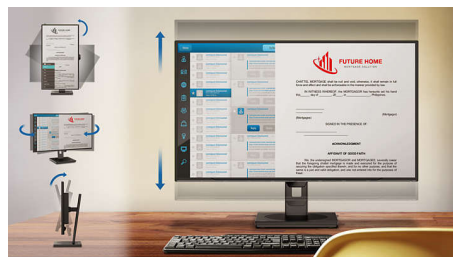

SmartErgoBase

SmartErgoBase je podstavec monitora, ktorý poskytuje pohodlie ergonomického displeja aj

praktické usporiadanie káblov. Môžete ho sklopit', naklonit' a otočit' do rozličných uhlov na zabezpečenie maximálneho pohodlia. Výškovonastaviteľný stojan zaručuje optimálnu úroveň sledovania, čím znižuje fyzickú námahu pri celodennej práci, zatiaľ čo usporiadanie káblov vám pomôže vyhnúť sa zamotaným káblom a udržať pracovné miesto úhľadné a profesionálne.

Režim EasyRead

Režim EasyRead prináša zážitok ako pri čítaní z papiera

Vstavané stereo reproduktory

Pár vysokokvalitných stereo reproduktorov zabudovaných do zobrazovacieho zariadenia. Môžu byť viditeľné pri ich nasmerovaní dopredu, alebo skryté po ich nasmerovaní nadol, nahor, dozadu atď. v závislosti od modelu a tvaru.