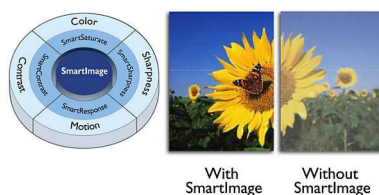

Digitální televizní tuner

Digitální televizní tuner vestavěný do monitoru pro příjem a zobrazení vysoce kvalitního televizního signálu z různých zdrojů.

Displej LCD Full HD 1920 x 1080p

Obrazovka Full HD nabízí širokoúhlé rozlišení 1920 x 1080p, které představuje nejvyšší rozlišení pro nejlepší kvalitu obrazu. Je plně připravena pro budoucí vylepšení, jelikož podporuje signály s rozlišením 1080p ze všech zdrojů, včetně nejnovějších, např. Blu-ray a pokročilé HD herní konzole. Zpracování signálu je podstatně vylepšeno, aby podporovalo vyšší kvalitu signálu a rozlišení. Poskytuje skvělý obraz s funkcí Progressive Scan bez blikání a s vynikajícím jasnem a barvami.

Poměr SmartContrast 2000000:1

Požadujete plochý LCD displej s nejvyšším kontrastem a nejzářivějším obrazem. Zářivý

obraz je výsledkem zdokonaleného zpracování vysokopásmového videa od společnosti Philips v kombinaci s jedinečným extrémním tlumením a technologií pro zvýraznění podsvícení. Funkce SmartContrast zvyšuje kontrast s vynikající úrovní černé a přesným ohraničením stínů a barev. Poskytuje jasný, živý obraz s nejvyšším kontrastem a zářivými barvami.

SmartPicture

SmartPicture je exkluzivní špičková technologie společnosti Philips, která analyzuje zobrazovaný obsah a poskytuje optimalizovaný výkon zobrazení. Uživatelsky příjemné rozhraní umožňuje nastavit různé režimy, např. Kancelář, Obrázky, Zábava, Ekonomický atd., aby odpovídaly používané aplikaci. Na základě výběru tak technologie SmartPicture dynamicky optimalizuje kontrast, sytost barev a ostrost obrázků a videí a výsledkem je dokonalý výkon zobrazení. Ekonomický režim nabízí značné úspory energie. Vše v reálném čase a stisknutím jediného tlačítka!