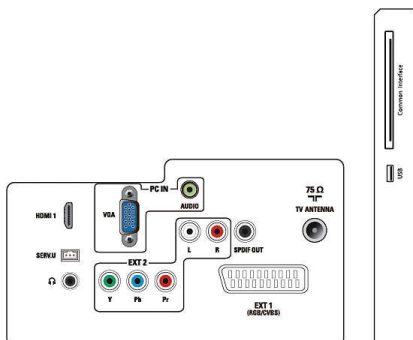

Zvuk

- Výstupní výkon (RMS): 3 W x 2
- Vylepšení zvuku: Incredible Surround, Funkce Smart Sound
- Zvukový systém: Mono, Stereo, Stereo NICAM

Podstavec

- Sklopné provedení: 0/+15 stupeň

Napájení

- Napájení ze sítě: 100–240 V, 50–60 Hz
- Režim vypnuto: 0,3 W (typ.)
- Zapnuto: 25,6 W (typ.) / 34 W (max.)
- Pohotovostní režim: 0,3 W (typ.)
- Okolní teplota: 5 °C až 40 °C

Podporovaná rozlišení

- Počítačové formáty: Optimální 1 920 x 1 080, 60 Hz
- Videoformáty: 480i, 60 Hz, 480p, 60 Hz, 576i, 50 Hz, 576p, 50 Hz, 720p, 50, 60 Hz, 1080i, 50, 60 Hz, 1080p, 24, 50, 60 Hz

Rozměry

- Výrobek se stojanem (mm): 529 x 384 x 174 mm
- Balení v mm (Š x V x H): 567 x 446 x 116 mm
- Výrobek bez stojanu (mm): 529 x 345 x 38 mm

Hmotnost

- Výrobek s obalem (kg): 4,37 kg
- Výrobek se stojanem (kg): 3,24 kg
- Výrobek bez stojanu (kg): 3,0 kg

Tuner/přijem/vysílání

- Vstup antény: Koaxiální vstup 75 ohmů (IEC75)
- Pásmo tuneru: pásmo Hyperband, kanál S, UHF, VHF
- systém TV přijmu: PAL I, PAL B/G, PAL D/K, SECAM B/G, SECAM D/K, SECAM L/L'
- Přehrávání videa: NTSC, PAL, SECAM
- Displej tuneru: PLL
- Digitální příjem: DVB-C, DVB-T
- Podpora formátů MPEG-2, MPEG-4
- CI/CI+: Ano (klíč Burn CI+ součástí)
- MHEG-5 verze 1.06

Příslušenství

- Dodávané příslušenství: Napájecí kabel, Dálkový ovladač (s baterií), Stručný návod k rychlému

použití, Uživatelská příručka, Kabel VGA

Datum vydání 2024-03-23

Verze: 1.0.1

EAN: 87 12581 65800 7

© 2024 Koninklijke Philips N.V.
Všechna práva vyhrazena.

Údaje mohou být změněny bez předchozího varování.
Ochranné známky jsou majetkem Koninklijke Philips N.V. nebo jejich příslušných vlastníků.

www.philips.com