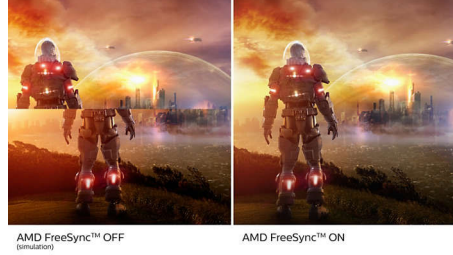

Her açıdan kusursuz bir oyun deneyimi

Yeni Philips monitör sayesinde oyun oynarken dalgalanan veya karelerin bozulduğu bir oyun deneyimi arasında seçim yapmak zorunda kalmazsınız. Sorunsuz, hızlı yenileme ve ultra hızlı tepki süresi sunan AMD FreeSync™ teknolojisiyle neredeyse tüm kare hızlarında akıcı, parazitsiz performansın tadını çıkarın.