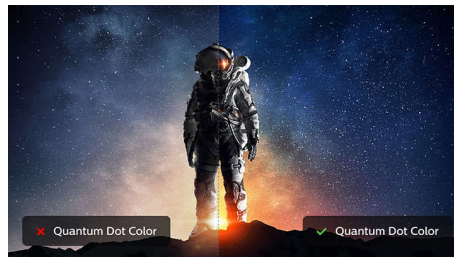

Технологія Quantum Dot

Технологія Quantum Dot – це інноваційна технологія напівпровідникових нанокристалів, яка точно випромінює світло для створення насиченіших блакитних, зелених і червоних кольорів. ПК-монітори з кольірною технологією Quantum Dot створюють динамічніший діапазон кольорів та відображають справді природну палітру кольорів на зображенні. Результат –

яскравий, динамічний, дійсно неймовірний колір.