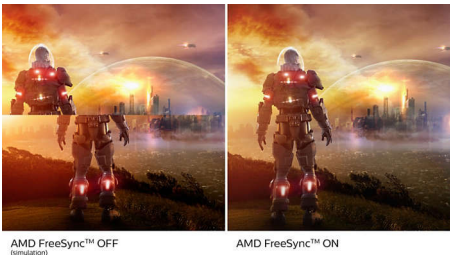

Jocuri extrem de fluide

Jocurile nu ar trebui să presupună o alegere între redare sacadată și cadre întrerupte. Noul monitor Philips elimină aceste probleme. Obține performanțe fluide, fără artefacte, practic la orice rată de cadre cu tehnologia AMD FreeSync™, reîmprospătarea rapidă lină și timpul de răspuns ultrarapid.