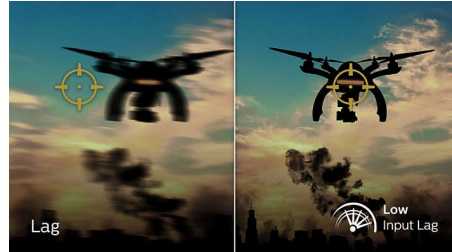

Snelle MPRT-respons van 0,5 ms

Het Philips Momentum-beeldscherm met 0,5 ms MPRT voorkomt vlekken en bewegingsonscherpte en levert beter gevormde en nauwkeurige beelden voor een betere game-ervaring. Snelle actie en dramatische overgangen worden vloeiend

weergegeven. De beste keuze voor spannende en twitch-gevoelige games.

Lage invoervertraging

Vertraging is de tijd die verstrijkt tussen het uitvoeren van een actie met aangesloten apparaten en het resultaat op het scherm zien. Minimale vertraging verkort de tijd tussen het invoeren van een opdracht naar de monitor. Hierdoor verloopt het spelen van twitch-gevoelige videogames een stuk beter, wat vooral van belang is voor wie snelle, competitieve games speelt.