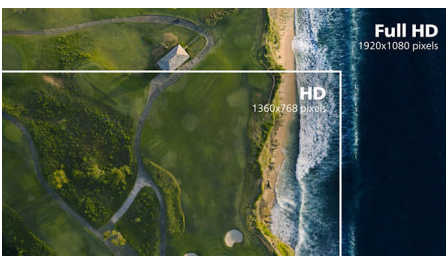

Full HD zaslon formata 16:9

Kvaliteta slike je važna. Obični zasloni pružaju kvalitetu, ali očekujete više. Ovaj zaslon

odlikuje poboljšana Full HD 1920 x 1080 rezolucija. Zahvaljujući Full HD rezoluciji za oštre detalje u kombinaciji s visokom svjetlinom, nevjerovatnim kontrastom i realističnim bojama, slika je iznimno vjerna.