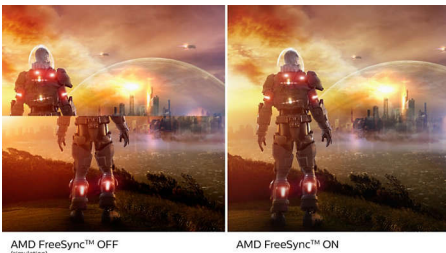

Izuzetno glatko igranje

Igranje ne smije podrazumijevati izbor između isprekidane slike ili izlomljenih kadrova. Zahvaljujući novom Philipsovom monitoru, ne mora niti biti. Uz tehnologiju AMD FreeSync™ osigurajte ugađenu reprodukciju slike bez smetnji pri gotovo svakoj brzini, kao i ugađeno brzo osvježavanje i izuzetno brz odziv.