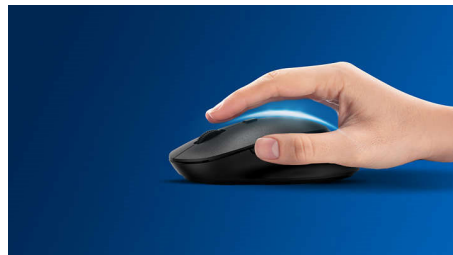

Patogus, ergonomiškas dizainas

Patogus, ergonomiškas pelės dizainas tiesiog puikus