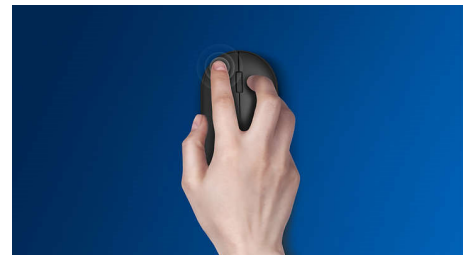

Mygtukus spausite milijonus kartų

Mygtukus spausite milijonus kartų, nes jie patvarūs