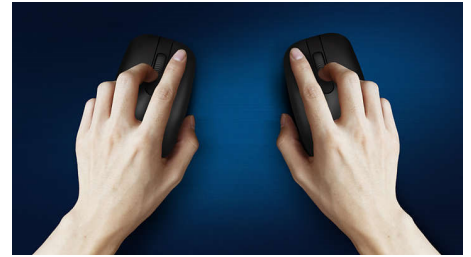

Philips 300 Series
Belaidė pelė

3 mygtukai
2,4 GHz belaidė
Optinis jutiklis

SPK7314

Belaidė, todėl perkeliama bet kur

Patogi ir stilinga pelė, prisitaikanti prie delno ir lengvai telpanti krepšyje. Ši patogi nešiojamojo kompiuterio pelė prijungiama belaidžiu ryšiu ir turi optinį jutiklį, dėl kurio galima dirbti ant daugelio paviršių.

- Dėl abiem rankom skirtos formos bus patogiu dirbti tiek dešine, tiek kaire ranka
- Patogus, ergonomiškas pelės dizainas tiesiog puikus
- Didelės raiškos optinis sekimas sklandžiam valdymui

PHILIPS

Ypatybės

Lengva prijungti

Lengvai prijungiamas ir tvarkingas belaidis dizainas, su kuriuo gyvenimas paprastesnis.

Sklandus optinis sekimas

Didelės raiškos optinis sekimas sklandžiam valdymui

Abiem rankom skirtas pelės dizainas