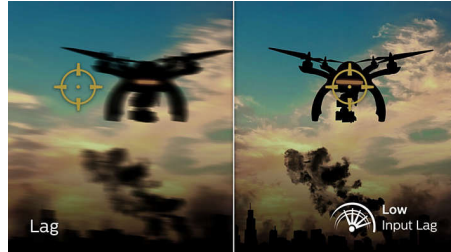

Snelle MPRT-respons van 0,5 ms

Het Philips Momentum-beeldscherm met 0,5 ms MPRT voorkomt vlekken en bewegingsonscherpte en levert beter gevormde en nauwkeurige beelden voor een betere game-ervaring. Snelle actie en dramatische overgangen worden vloeiend

weergegeven. De beste keuze voor spannende en twitch-gevoelige games.

Lage invoervertraging

Vertraging is de tijd die verstrijkt tussen het uitvoeren van een actie met aangesloten apparaten en het resultaat op het scherm zien. Minimale vertraging verkort de tijd tussen het invoeren van een opdracht naar de monitor. Hierdoor verloopt het spelen van twitch-gevoelige videogames een stuk beter, wat vooral van belang is voor wie snelle, competitieve games speelt.