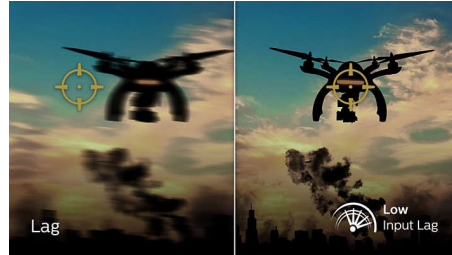

Snelle MPRT-respons van 0,5 ms

Het Philips Momentum-beeldscherm met 0,5 ms MPRT voorkomt vlekken en bewegingsonscherpte en levert beter gevormde en nauwkeurige beelden voor een betere game-ervaring. Snelle actie en dramatische overgangen worden vloeiend

weergegeven. De beste keuze voor spannende en twitch-gevoelige games.

Lage invoervertraging

Vertraging is de tijd die verstrijkt tussen het uitvoeren van een actie met aangesloten apparaten en het resultaat op het scherm zien. Minimale vertraging verkort de tijd tussen het invoeren van een opdracht naar de monitor. Hierdoor verloopt het spelen van twitch-gevoelige videogames een stuk beter, wat vooral van belang is voor wie snelle, competitieve games speelt.