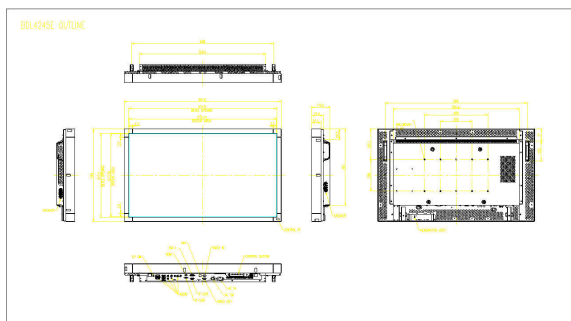

Размеры

- Толщина рамки: 28,5 мм (1,1")
- Ширина устройства: 992 миллиметра
- Product weight: 23 кг
- Высота устройства: 584 миллиметра
- Глубина устройства: 116 миллиметра
- Ширина устройства (в дюймах): 39,0 (дюймы)
- Высота устройства (в дюймах): 23,0 (дюймы)
- Настенное крепление: 200 x 200 мм, 400 x 200 мм
- Глубина устройства (в дюймах): 4,6 (дюймы)
- Вес изделия (фунты): 50,7 фт фунта

Условия эксплуатации

- Диапазон температур (эксплуатация): 0—40 °C
- Среднее время между отказами: 50 000 часов
- Относительная влажность: 5—90 %

Аксессуары

- Входящие в комплект аксессуары: Пульт ДУ, Батареи для пульта ДУ, Шнур питания сети переменного тока, Кабель VGA, Инструкция по эксплуатации на CD-ROM, Краткое руководство пользователя
- Дополнительные аксессуары: Жесткое крепление на стене, Гибкое крепление на стене,

- Потолочное крепление
- Подставка: BM04642

Прочее

- Языки экранного меню: Английский, Французский, Немецкий, Итальянский, Польский, Турецкий, Русский, Упрощенный китайский
- Гарантия: Европа/Северная Америка: 3 года
- Подтвержденное соответствие нормативам: CE, FCC класс B, UL/cUL, CCC, C-Tick, RoHS

Дата выпуска 2024-04-28

Версия: 8.2.2

EAN: 87 12581 61884 1

© 2024 Koninklijke Philips N.V.
Все права защищены.

Характеристики могут меняться без предварительного уведомления. Торговые марки являются собственностью Koninklijke Philips N.V. или соответствующих владельцев.

www.philips.com