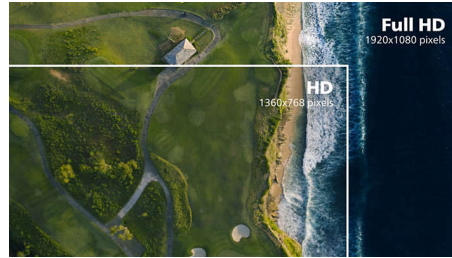

16:9-es Full HD kijelző

Képmínőséggel kapcsolatos kérdések. A hagyományos kijelzők jó minőséget nyújtanak, de Ön többet kíván. Ez a kijelző a megnövelt Full HD (1920 x 1080) felbontással rendelkezik. A tiszta részleteket biztosító Full HD és a nagy fényerő, a hihetetlen kontraszt és a realisztikus színek élethű képet nyújtanak.