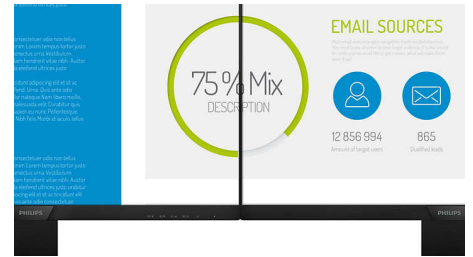

Ultrakeskeny keret

Az új Philips képernyők ultrakeskeny kerettel készülnek, amelyek a lehető legkevésbé zavaróak, és maximális képernyőméretet biztosítanak. Különösen alkalmasak több kijelzős vagy mozaik elrendezéshez, mint például játékokhoz, grafikai tervezéshez és professzionális alkalmazásokhoz, ahol az ultrakeskeny kijelzőkeret azt az érzetet kelti, mintha egyetlen nagy képernyőt használna.