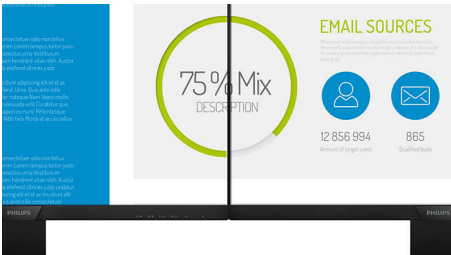

Philips Brilliance
LCD-skærm

S-line

27" (68,6 cm)
1920 x 1080 (Full HD)

271S7QJMB

Væsentlige og pålidelige funktioner, der sikrer professionel effektivitet

Den nye S Line-skærm med de rette funktioner til professionel effektivitet.

PHILIPS

LCD-skærm
S-line 27" (68,6 cm), 1920 x 1080 (Full HD)

Vigtigste nyheder

IPS-teknologi

IPS-skærme anvender avanceret teknologi, der giver dig ekstra brede betragtningsvinkler på 178/178 grader, så du kan se skærmen fra næsten enhver vinkel – selv i 90-graders pivottilstand! I modsætning til almindelige TN-paneler opnår du med IPS-skærme bemærkelsesværdigt skarpe billeder med levende farver, så den ikke alene er perfekt til fotos, film og søgning på nettet, men også til professionelle applikationer, der stiller krav om nøjagtige farver og ensartet lysstyrke til enhver tid.

UltraNarrow-ramme

De nye displays fra Philips har ultratynde rammer, der giver minimal distraktion og en maksimal visningsstørrelse. Den ultratynde ramme er specielt velegnet til opsætninger med flere skærme, f.eks. til spil, grafisk design og professionelle anvendelser, hvor man får fornemmelsen af at bruge én stor skærm.

16:9 Full HD-skærm

Billedkvalitet betyder noget. Normale skærme leverer kvalitet, men du forventer mere. Denne skærm har en forbedret Full HD 1920 x 1080-opløsning. Med Full HD får du knivskarpe detaljer parret med høj lysstyrke, utrolig kontrast og realistiske farver, så du kan forvente et livagtigt billede.