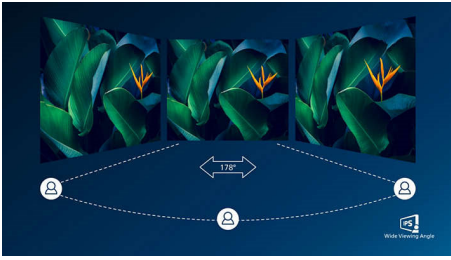

- 100 % genanvendelig emballage

Udviklet til komfortabel produktivitet

- SmartErgoBase sikrer brugervenlige ergonomiske justeringer
- Mindre øjentræthed med flimmerfri teknologi
- LowBlue-tilstand for nem produktivitet, der skåner øjnene

PHILIPS

LCD-skærm
S-line 27" (68,6 cm), 1920 x 1080 (Full HD)

Vigtigste nyheder

IPS-teknologi

IPS-skærme anvender avanceret teknologi, der giver dig ekstra brede betragtningsvinkler på 178/178 grader, så du kan se skærmen fra næsten enhver vinkel – selv i 90-graders pivottilstand! I modsætning til almindelige TN-paneler opnår du med IPS-skærme bemærkelsesværdigt skarpe billeder med levende farver, så den ikke alene er perfekt til fotos, film og søgning på nettet, men også til professionelle applikationer, der stiller krav om nøjagtige farver og ensartet lysstyrke til enhver tid.

UltraNarrow-ramme

De nye displays fra Philips har ultratynde rammer, der giver minimal distraktion og en maksimal visningsstørrelse. Den ultratynde ramme er specielt velegnet til opsætninger med flere skærme, f.eks. til spil, grafisk design og professionelle anvendelser, hvor man får fornemmelsen af at bruge én stor skærm.