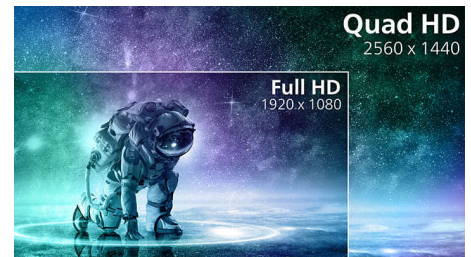

Křišťálově čistý obraz

Tyto obrazovky od společnosti Philips přinášejí křišťálově čistý obraz s rozlišením Quad HD 2560 x 1440 nebo 2560 x 1080 pixelů. Vzhledem k použití vysoce výkonných panelů s velkou hustotou pixelů (umožněnou zdroji s velkou šířkou pásma, jako je například USB-C, Displayport, HDMI) se tyto nové displeje postarají o živoucí zobrazení vašich obrázků, snímků a grafiky. Nezáleží na tom, zda jste náročný profesionál vyžadující mimořádně detailní informace pro řešení CAD-CAM, používáte 3D grafické aplikace nebo jste finanční expert zpracovávající ohromné tabulky: značka Philips vám vždy zajistí křišťálově čistý obraz.