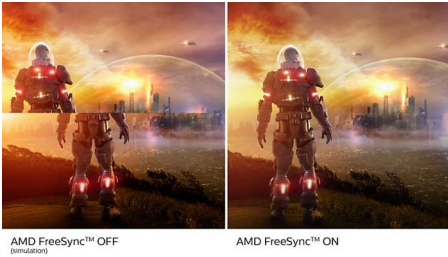

Přednosti

Technologie AMD FreeSync™ Premium

Hraní her by nemělo být volbou mezi trhaným nebo rozbítným obrazem. Technologie AMD FreeSync™ Premium hráčům zprostředkovává plynulý herní zážitek bez trhání při špičkovém výkonu. Hrajte sebevědomě a bez kompromisů díky vysoké obnovovací frekvenci, kompenzaci snímků a nízké latenci.