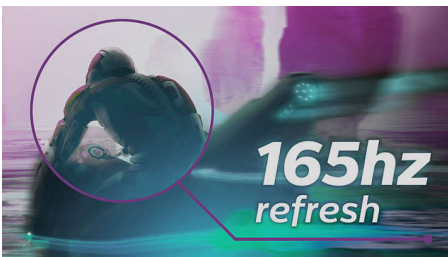

Hraní při obnovovací frekvenci 165 Hz

Pokud hrajete intenzivně a soutěživě, potřebujete displej s mimořádně plynulým obrazem bez prodlev. Tento displej od společnosti Philips aktualizuje obrazovku až 165krát za sekundu, tedy podstatně rychleji než standardní displeje. Nižší snímková frekvence může způsobit, že vaši nepřátelé trhaně poskakují po obrazovce, čímž se z nich stávají obtížně zasáhnutelné cíle. Obnovovací frekvence 165 Hz vám poskytne právě ty důležité chybějící snímky, které zajistí, aby byly pohyby vašich protivníků mimořádně plynulé a vy jste je tak mohli snadno zasáhnout. Tento displej Philips s mimořádně nízkou odezvou vstupu bez zadrhávání představuje dokonalého herního společníka.