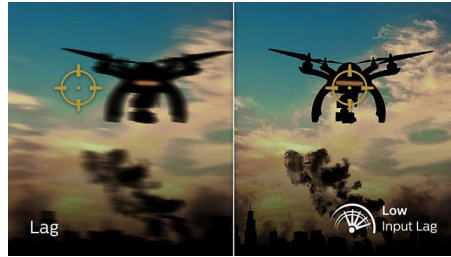

Spilling med 165 Hz

Du liker intens, konkurransepreget spilling. Du krever en skjerm som gir svært jevne bevegelser uten etterslep. Denne Philips-skjermen oppdaterer seg opptil 165 ganger per sekund, noe som er raskere enn en standardskjerm. En lavere oppdateringsfrekvens kan gjøre at fiender ser ut til å hoppe fra sted til sted på skjermen, noe som gjør dem til mål som er vanskelige å treffe. Med en oppdateringsfrekvens på 165 Hz vises disse viktige manglende bildene på skjermen, slik at fiendenes bevegelser ser svært jevne ut, og du kan enkelt sikte deg inn på dem. Med svært lite etterslep og jevne bilder er denne Philips-skjermen perfekt egnet for spill.

Lavt etterslep

Etterslepet er tiden som går fra du utfører noe på en tilkoblet enhet, til du ser resultatet på skjermen. Med lite etterslep reduseres tidsforsinkelsen som kan oppstå når du angir en kommando fra enheten til skjermen. Dette forbedrer opplevelsen av spill med plutselige bevegelser, spesielt for de som spiller raske og konkurransebaserte spill.