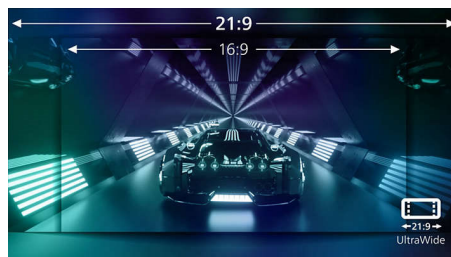

UltraWide CrystalClear-bilder

Disse Philips-skjermene leverer CrystalClear, UltraWide Quad HD-bilder med 3440 x 1440 piksler. De nye skjermene bruker paneler med høy ytelse, svært høy pikseltetthet og 178/178-graders bred visning. Slik gir de liv til bilder og grafikk. UltraWide

21:9-formatet sørger for økt produktivitet ved å gi mer plass til sidestilte sammenligninger og mer oversiktlige regnearkkolonner. Enten du stiller profesjonelle krav til ekstremt detaljert informasjon i løsninger med datamaskinassistert konstruksjon og produksjon eller du er en finanseksperter som arbeider i enorme regneark, gir Philips-skjermene deg CrystalClear-bilder.