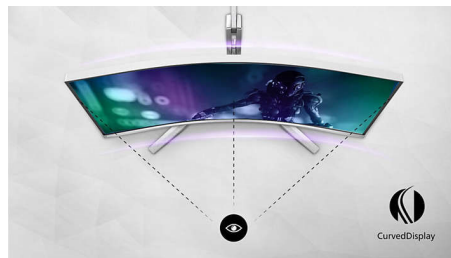

Skjerm med buet design

Skjermene til stasjonære datamaskiner gir en personlig brukeropplevelse, og derfor passer en buet design svært godt. Den buede skjermen er både behagelig å se på og har en oppslukende effekt rettet mot deg som sitter rett foran skjermen.