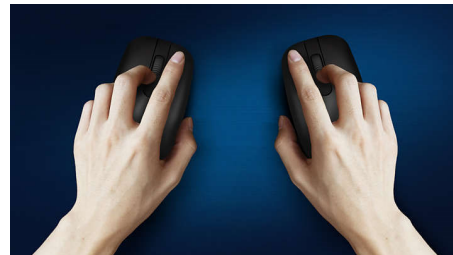

Tastatur entwickelt für ultimative Produktivität

- Vertraute Anordnung für einfaches Tippen
- Flache Tasten für komfortables, leises Tippen
- Das Design mit flachem Profil macht sich gut auf Ihrem Schreibtisch.

PHILIPS

Kombination aus Tastatur und Maus
3 Tasten USB 2.0, kabelgebunden, Optischer Sensor

SPT6254/00

Besonderheiten

Plug&Play

Einfaches Plug & Play durch USB-Kabelverbindungen

Vertraute Tastaturanordnung

Vertraute Anordnung für einfaches Tippen

Leises Tippen

Flache Tasten für komfortables, leises Tippen

Flaches Profil

Das Design mit flachem Profil macht sich gut auf Ihrem Schreibtisch.

Flüssige optische Abtastung

Hochauflösende optische Abtastung für flüssige Steuerung

Bequemes, ergonomisches Design

Komfortables, ergonomisches Mausdesign, das sich gut anfühlt.

Mausdesign für beide Hände

Die beidhändige Form fühlt sich sowohl in der linken als auch in der rechten Hand gut an.