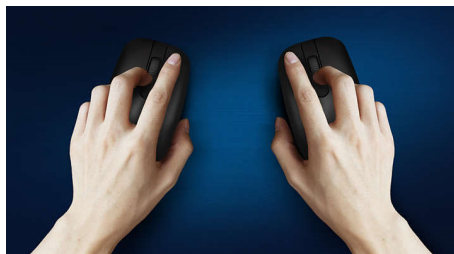

Дизайн на мишката, подходящ за използване и с двете ръце

Формата приляга добре в лявата или в дясната ръка