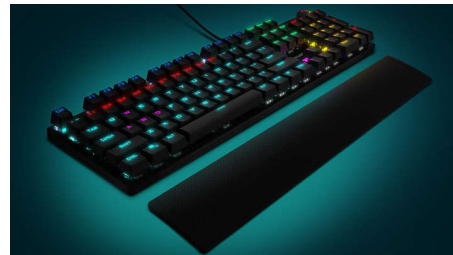

Odpojitelná opěrka rukou

Tuto magnetickou opěrku rukou lze podle potřeby snadno připojit ke klávesnici nebo od ní odpojit. Citlivě chrání vaše zápěstí, takže nepocítíte únavu ani po dlouhém hraní her.