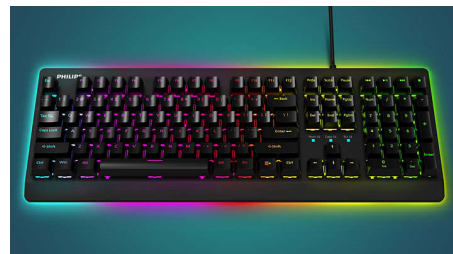

Philips Momentum
Kabelová mechanická herní
klávesnice

Duhové podsvícení

Mechanické spínače
Bez konfliktů
Magnetická opěrka zápěstí

SPK8605

Rozjasněte své hraní

Nová herní klávesnice řady G600 je vybavena vysokorychlostními mechanickými tlačítky pro zajištění vysokého výkonu a magnetickými opěrkami zápěstí. Přepínatelný duální režim, rychlé přizpůsobení podsvícení a hlasitosti jakékoli atmosféře.

Rychlé mechanické spínače

Modrozelené mechanické spínače jakožto nejoblíbenější mechanické spínače pro herní

klávesnice nabízejí hráčům lehkou dotykovou klávesu pro rychlou aktivaci a výkon.

Rám ze slitiny hliníku

Vysoce kvalitní a odolná konstrukce ze slitiny hliníku zajišťuje dlouhodobou životnost klávesnice.

Přepínatelné ve dvou režimech

Díky praktickému otočnému ovládání můžete snadno přepínat mezi herním a pracovním režimem. Rychlé přizpůsobení podsvícení a hlasitosti jakékoli atmosféře.

Odpojitelná opěrka rukou

Tuto magnetickou opěrku rukou lze podle potřeby snadno připojit ke klávesnici nebo od ní odpojit. Citlivě chrání vaše zápěstí, takže nepocítíte únavu ani po dlouhém hraní her.

Duhové podsvícení