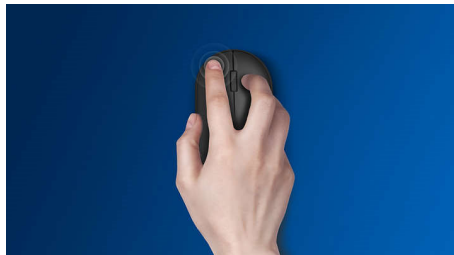

- Эргономичная конструкция: мышь удобно лежит в руке
- Высокоточная оптическая технология для плавного управления

PHILIPS

Беспроводная мышь
6 кнопок Беспроводное подключение 2,4 ГГц, Оптический датчик, Эргономичный дизайн

Точный оптический датчик

Высокоточная оптическая технология для плавного управления

Удобная эргономичная конструкция

Эргономичная конструкция: мышь удобно лежит в руке

Кнопки выдержат миллионы нажатий

Долговечные кнопки выдержат миллионы нажатий