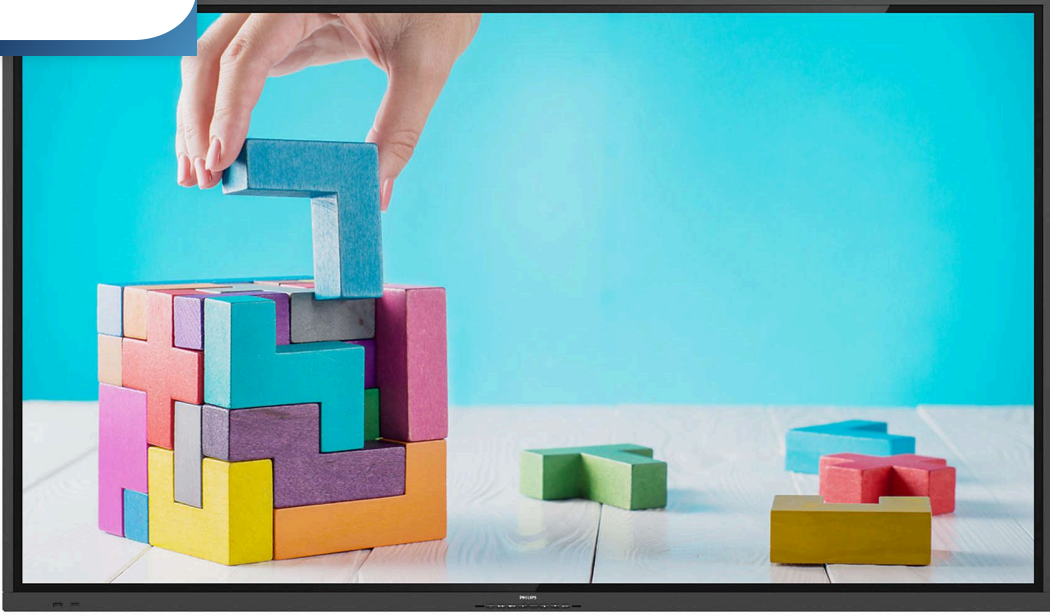

PHILIPS

E-Line Ekran

Signage Solutions

75 inç

Gücünü Android'den alır

Çoklu Dokunmatik

75BDL3052E

Etkileşimli eğitim ekranı

Çoklu dokunma teknolojisine sahiptir

Philips E-Line dokunmatik ekran, 20 temas noktasıyla etkileşimi en üst düzeye çıkarır ve iş birliğine ilham verir. Gücünü Android'den alan ve güçlendirilmiş parlama önleyici cama sahip olan ekran, sınıfta yoğun günlük kullanıma dayanacak şekilde üretilmiştir.

Akıllı ve güçlü

- OPS yuvası, kablo olmadan PC bağlamaya olanak tanır
- Dahili akıllı tahta modu
- Android: Kendi uygulamanızı çalıştırın veya çalıştırmak üzere en sevdiğiniz uygulamayı seçin
- 0 boşluklu dokunmatik çerçeve
- Ekran Yüzeyi

Etkileşimli ve ortak çalışmaya uygun

- CMND & Control ile yönetin, izleyin ve bakım yapın
- 20 temas noktasına sahip çoklu dokunmatik teknoloji
- Daha akıllı ve daha ince çerçevelere sahip gelişmiş IR dokunmatik ekran