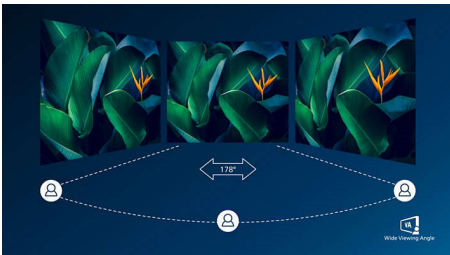

Superieure beeldkwaliteit

- VA-monitor voor fantastische beelden met een brede kijkhoek
- Kristalhelder, ultrabreed QHD-beeld van 3440 x 1440 pixels

PHILIPS

Kenmerken

USB-C-aansluiting

Dit Philips-scherm heeft een ingebouwde USB-type-C-aansluiting met stroomvoorziening. Dankzij het slimme en flexibele energiebeheer kunt u uw compatibele apparaat rechtstreeks snel opladen. Met de slanke, omkeerbare USB-C-aansluiting kunt u gemakkelijk docken met één kabel. U kunt video's met hoge resolutie bekijken en supersnel data overdragen terwijl u uw laptop oplaadt.

VA-monitor

De Philips VA LED-monitor gebruikt de Advanced Multi-Domain Vertical Alignment-technologie waardoor u zeer hoge contrastverhoudingen krijgt voor extra levendige en heldere beelden. De monitor verwerkt standaardkantoortoepassingen zonder problemen, maar hij is vooral geschikt voor foto's, surfen op internet, films, games en veeleisende grafische toepassingen. Dankzij de geoptimaliseerde pixelbeheertechnologie ontstaat er een extra brede kijkhoek van 178/178 graden, zodat u geniet van scherpe beelden.

Ultrabreed, kristalhelder beeld

Deze Philips-schermen bieden een kristalhelder, ultrabreed Quad HD-beeld van 3440 x 1440 pixels. Deze nieuwe schermen maken gebruik van hoogwaardige panelen met een hoge pixeldichtheid, bieden brede kijkhoeken van 178/178 graden en laten uw foto's en beelden tot leven komen. De UltraWide 21:9-beeldverhouding maakt een hogere productiviteit mogelijk dankzij meer ruimte om beelden naast elkaar te vergelijken en meer zichtbare spreadsheetkolommen. Of u nu een professional bent met behoefte aan extreem gedetailleerde informatie voor CAD-CAM-oplossingen of een financieel expert die werkt met enorme spreadsheets, Philips-monitoren leveren kristalhelder beeld.