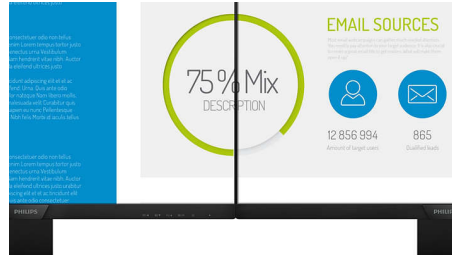

Тонкая рамка

Новый дисплей Philips оснащен тонкой рамкой. Она практически незаметна и максимально увеличивает область просмотра. Дисплеи с ультратонкой рамкой особенно подходят для работы в многоэкранном режиме с такими приложениями, как игры, профессиональные приложения для графического дизайна и другие — создается впечатление, будто вы смотрите на один большой экран.