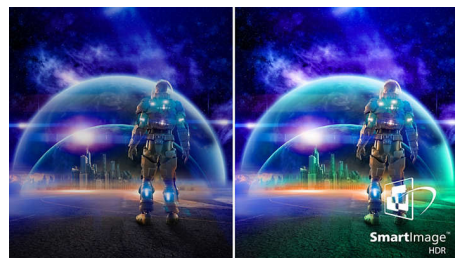

SmartImage HDR

选择一种更适合您观赏需求的 SmartImage HDR 模式。HDR 游戏：针对玩视频游戏进行优化。白色更亮，黑色更暗，游戏场景更为生动，显示更多细节，让您轻松发现隐藏在黑暗角落和阴影中的敌人。HDR 电影：观看 HDR 电影的理想选择。提供更出色的对比度和亮度，带来更逼真的沉浸式观赏体验。HDR 照片：增强红色、绿色和蓝色，呈现生动的视觉效果。DisplayHDR: VESA DisplayHDR 认证*。个性化：在图像菜单中自定义设置。* 请参阅 HDR 级别规格。