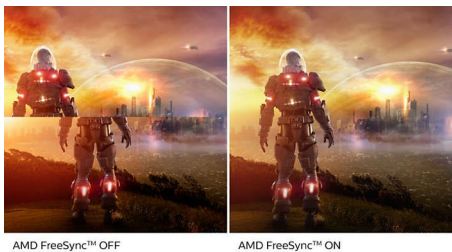

AMD FreeSync™ Premium

玩游戏时绝对不希望出现游戏设置卡滞或画面不连续的情况。AMD FreeSync™ Premium 以峰值性能为真正的玩家提供流畅、无撕裂的游戏体验。高刷新率、低帧速率补偿和低延迟让玩家不必妥协，自信畅玩游戏。