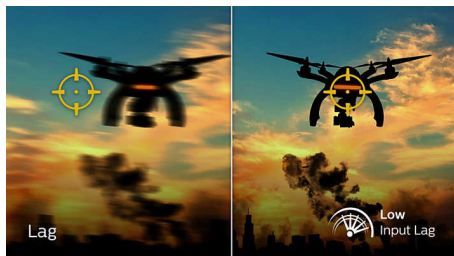

低输入迟滞

输入迟滞是已连接设备执行操作和在屏幕上看到结果之间所用的时间量。低输入迟滞可减少从设备到显示器输入命令之间延迟时间，对于畅玩颤动灵敏型游戏有大的改善，这对于快节奏、竞技游戏的玩家尤为重要。