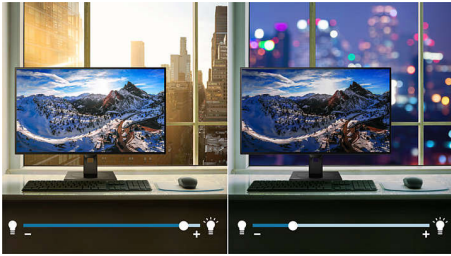

Proiectat pentru durabilitate

- LightSensor pentru luminozitatea perfectă cu consum minim
- PowerSensor economisește până la 70 % din factura la energie electrică

PHILIPS

Repere

PowerSensor

PowerSensor este un 'senzor pentru persoane' integrat care transmite și primește semnale infraroșii inofensive pentru a determina dacă utilizatorul este prezent și reduce automat luminozitatea monitorului când utilizatorul pleacă de la birou, reducând costurile de energie cu până la 70 % și prelungind durata de viață a monitorului.

LightSensor

LightSensor folosește un senzor inteligent pentru a regla luminozitatea imaginii în funcție de condițiile din cameră, pentru a obține imaginea perfectă cu un consum minim de energie.

Tehnologie IPS

deosebire de panourile TN standard, afișajele IPS oferă imagini remarcabil de clare în culori vii, ceea ce le face ideale nu numai pentru vizualizarea de fotografii, viziunea de filme și navigarea pe web, dar și pentru aplicații profesionale care necesită un nivel înalt de acuratețe a culorilor și luminozitate uniformă în orice moment.