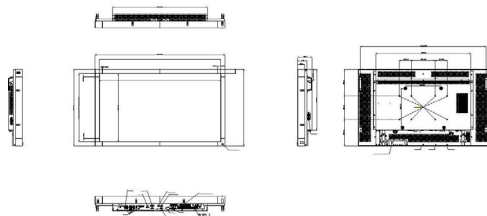

- Virrankulutus (käynnissä): Tav. 112 W
- Virrankulutus valmiustilassa: <0,5 W

Tuettu näyttöresoluutio

- Tietokoneformaati: 640 x 480, 60, 67, 72, 75 Hz, 800 x 600, 56, 60, 72, 75 Hz, 1024 x 768, 60 Hz, 1280 x 768, 60 Hz, 1280 x 800, 60 Hz, 1280 x 1024, 60 Hz, 1360 x 768, 60 Hz, 1366 x 768, 60 Hz, 1440 x 900, 60 Hz, 1600 x 1200, 60 Hz, 1920 x 1080, 60 Hz, 1920 x 1200, 60 Hz
- Videoformaati: 480i, 60 Hz, 480p, 60 Hz, 576p, 50 Hz, 576i, 50 Hz, 720p, 50, 60 Hz, 1080i, 50, 60 Hz, 1080p, 50, 60 Hz

Mitat

- Näytön reunan paksuus: 35,3 mm / 1,39"
- Laitteen leveys: 1091 mm
- Laitteen paino: 26 kg
- Laitteen korkeus: 646 mm
- Laitteen syvyys: 120 mm
- Laitteen leveys (tuumaa): 43,0 tuumaa
- Laitteen korkeus (tuumaa): 25,4 tuumaa
- Seinäteline: 200 x 200 mm, 400 x 200 mm
- Laitteen syvyys (tuumaa): 4,7 tuumaa
- Laitteen paino (lb): 57,3 lb

Käyttöolosuhteet

- Käyttölämpötila: 0 - 40 °C
- MTBF: 50,000 tuntia
- Suhteellinen kosteus: 5-90 %

Lisätarvikkeet

- Mukana tulevat lisätarvikkeet: Kaukosäädin, Kaukosäätimen paristot, Virtajohto, VGA-johto, Käyttöopas CD-levyllä, Pikaopas
- Lisätarvikkeet: Kiinteä seinäkiinnitys, Joustava seinäkiinnitys, Kattokiinnitys
- Teline: BM04642

Yleistä

- Näytön reuna: metallinen antrasiitti
- Näyttökielek: englanti, ranska, saksa, italia, puola, turkki, venäjä, kiina (yksinkertaistettu)
- Takuu: Eurooppa/Pohjois-Amerikka: 3 vuotta
- Säännöstenmukaiset hyväksynnät: CE, FCC-luokka B, UL/cUL, CCC, C-Tick, RoHS

Julkaisupäivä 2024-03-26

Versio: 4.3.2

EAN: 87 12581 61901 5

© 2024 Koninklijke Philips N.V.
Kaikki oikeudet pidätetään.

Tiedot voivat muuttua ilman erillistä ilmoitusta.
Tavaramerkit ovat Koninklijke Philips N.V:n tai omistajiensa omaisuutta.

www.philips.com