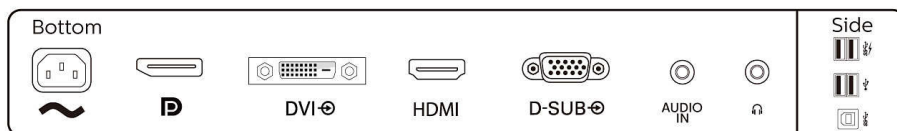

Afmetingen

- Verpakking in mm (b x h x d): 600 x 468 x 198 mm
- Product zonder standaard (mm): 540 x 323 x 50 mm
- Product met standaard (max. hoogte): 540 x 508 x 206 mm

Gewicht

- Product met verpakking (kg): 7,17 kg
- Product met standaard (kg): 4,97 kg
- Product zonder standaard (kg): 3,37 kg

Voorwaarden voor een goede werking

- Hoogte: In werking: 3658 m, niet in werking: 12.192 m
- Temperatuurbereik (in bedrijf): 0 °C tot 40 °C °C
- Relatieve vochtigheid: 20% - 80% %
- Temperatuurbereik (opslag): -20 °C tot 60 °C °C
- MTBF (aangegeven): 70.000 uur (achtergrondverlichting niet meegerekend)

Duurzaamheid

- Milieu en energie: EnergyStar 8.0, EPEAT*, TCO Edge-gecertificeerd, RoHS, WEEE
- Gerecyclede kunststoffen: 85%
- Recyclebaar verpakkingsmateriaal: 100 %
- Specifieke stoffen: PVC/BFR-vrije behuizing, Kwikvrij

Voldoet aan de normen

- Officiële goedkeuringen: CE-markering, CB, FCC-klasse B, SEMKO, cETLus, OEKRAÏENS, TUV Ergo, TUV/GS, CU-EAC

Kast

- Afwerking: Volume
- Voet: Zwart
- Rand voorzijde: Zwart
- Achterzijde: Zwart

Inhoud van de doos:

- Kabels: D-Sub-kabel, HDMI-kabel, DP-kabel, audiokabel, voedingskabel
- Monitor met standaard
- Gebruikersdocumentatie

Publicatiedatum
2024-04-26

Versie: 8.0.2

EAN: 87 12581 75642 0

© 2024 Koninklijke Philips N.V.
Alle rechten voorbehouden.

Specificaties kunnen zonder voorafgaande kennisgeving worden gewijzigd. Handelsmerken zijn het eigendom van Koninklijke Philips N.V. en hun respectieve eigenaren.

www.philips.com

* "IPS"-naam/handelsmerk en verwante octrooien voor technologieën zijn eigendom van hun respectieve eigenaars.
* De maximale resolutie is geschikt voor HDMI-input of DP-input.
* Waarde responstijd gelijk aan SmartResponse
* Snel opladen voldoet aan USB BC 1.2-standaard
* EPEAT-classificatie is alleen geldig waar Philips het product registreert. Ga naar <https://www.epeat.net/> voor informatie over de registratiestatus in uw land.
* De monitor kan er anders uitzien dan op de afbeeldingen waarop de functies zijn aangegeven.