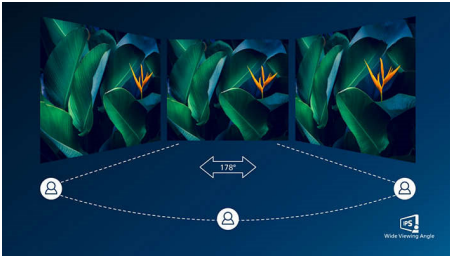

PHILIPS

Kenmerken

IPS-technologie

IPS-schermen maken gebruik van een geavanceerde technologie waardoor u kunt genieten van een extra brede kijkhoek van 178/178 graden. Hierdoor kunt u het scherm vanuit bijna elke hoek zien, zelfs in een draaimodus van 90 graden! De IPS-schermen bieden, in tegenstelling tot de normale TN-panelen, scherpe beelden met levendige kleuren. Niet alleen ideaal voor het bekijken van foto's, het afspelen van films en het surfen op internet, maar ook voor professionele toepassingen waarbij kleurnauwkeurigheid en constante helderheid zeer belangrijk is.