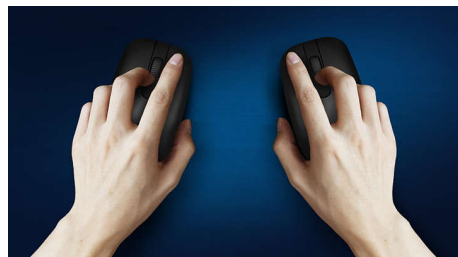

左右手皆適用的滑鼠設計

左右手皆適用的形狀，不論是左手還是右手都能舒適使用