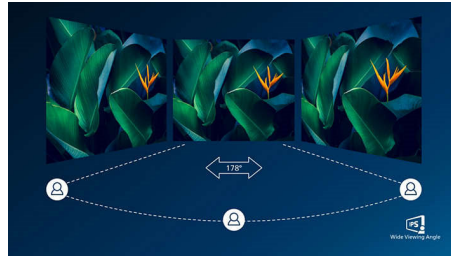

USB type-C-aansluiting

Dit Philips-scherm heeft een ingebouwd USB type-C-basisstation met stroomvoorziening. Dankzij het slimme en flexibele energiebeheer kunt u uw compatibele* laptop rechtstreeks en snel opladen. Met de slanke, omkeerbare USB-C-aansluiting kunt u gemakkelijk docken met één kabel. Maak het uzelf gemakkelijker door al uw randapparatuur zoals toetsenbord, muis en uw RJ-45-ethernetkabel op het basisstation van de monitor aan te sluiten. U kunt video's met hoge resolutie bekijken en supersnel data doorsturen terwijl u uw notebook oplaadt en een boost geeft.

Ultra Wide-Color-technologie

Ultra Wide-Color-technologie levert een breder spectrum aan kleuren voor een

schitterend beeld. Het bredere 'kleurengamma' van Ultra Wide-Color produceert meer natuurlijk uitziend groen, levendiger rood en dieper blauw. Breng mediaentertainment, afbeeldingen en zelfs productiviteit tot leven met de intense kleuren van de Ultra Wide-Color-technologie.

IPS-technologie

IPS-schermen maken gebruik van een geavanceerde technologie waardoor u kunt genieten van een extra brede kijkhoek van 178/178 graden. Hierdoor kunt u het scherm vanuit bijna elke hoek zien, zelfs in een draaimodus van 90 graden! De IPS-schermen bieden, in tegenstelling tot de normale TN-panelen, scherpe beelden met levendige kleuren. Niet alleen ideaal voor het bekijken van foto's, het afspelen van films en het surfen op internet, maar ook voor professionele toepassingen waarbij kleurnauwkeurigheid en constante helderheid zeer belangrijk is.