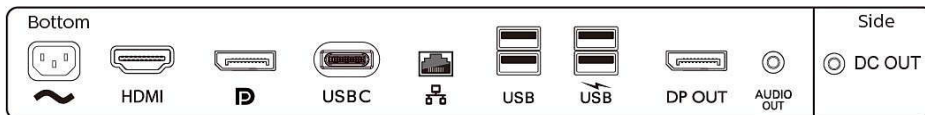

USB

- Stroomvoorziening: USB PD versie 3.0
- USB-C maximale stroomvoorziening: Tot 65 W (5 V/3 A; 9 V/3 A; 10V/3 A; 12 V/3 A; 15 V/3 A; 20 V/3,25 A)
- USB-C-naar-USB-A: Video, gegevens
- USB-C-naar-USB-C: Video (DP Alt-modus), gegevens, stroomvoorziening

Comfort

- Ingebouwde luidsprekers: 2 W x 2
- Plug & Play-compatibiliteit: DDC/CI, Mac OS X, sRGB, Windows 10 / 8.1 / 8 / 7
- Gebruikersgemak: SmartImage, Input, PowerSensor, Menu, Aan/Uit
- OSD-talen: Braziliaans, Portugees, Tsjechisch, Nederlands, Engels, Fins, Frans, Duits, Grieks,

- Hongaars, Italiaans, Japans, Koreaans, Pools, Portugees, Russisch, Vereenvoudigd Chinees, Spaans, Zweeds, Traditioneel Chinees, Turks, Oekraïens
- Andere handige opties: Kensington-slot, VESA-standaard (100 x 100 mm)
- Beheersoftware: SmartControl
- Ingebouwde webcam: 2.0 megapixel FHD-pop-upcamera met microfoon en LED-indicatie (voor Windows 10 Hello)

Standaard

- In hoogte verstelbaar: 150 mm
- Draaifunctie: 90 graden
- Draaibare kop: -175/175 graad
- Kantelfunctie: -5/30 graad

Vermogen

- ECO-modus: 20,6 W (normaal)
- Stroomvoorziening: Ingebouwd, 100 - 240 V AC, 50-60 Hz
- Uitmodus: 0 W met Zero Power-schakelaar
- Ingeschakeld: 19,02 W (normaal) (testmethode EnergyStar)
- Stand-by-modus: $\leq 0,5 W$ (normaal)
- LED-indicator voor voeding: In werking - wit, Stand-by-modus - wit (knipperend)
- Energieklasse: F