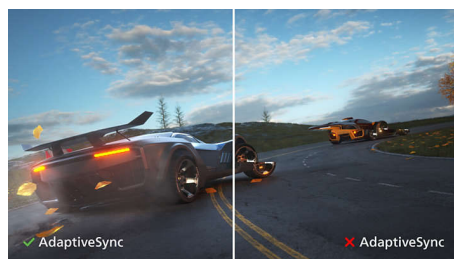

Технология Adaptive-Sync

Вам больше не нужно выбирать между разрывами изображения и задержкой кадров во время игрового процесса. Технология адаптивной синхронизации Adaptive-Sync обеспечивает плавный вывод изображения без помех практически при любой частоте кадров и малое время отклика.

271V8LA/00