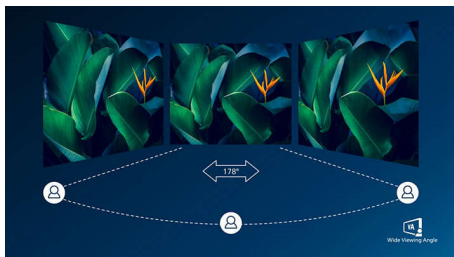

Отлично впишется в ваше помещение

- Крепление VESA для гибкости при установке

Забота о зрении

- Режим EasyRead обеспечивает комфорт при чтении
- Технология для устранения мерцания уменьшает нагрузку на глаза
- Режим LowBlue для продуктивности и защиты глаз

- SmartContrast: для насыщенных оттенков черного
- Технология SmartImage для удобной настройки изображения
- Дисплей VA обеспечивает превосходное качество изображения и широкий угол просмотра

PHILIPS

ЖК-монитор
V Line 68,6 см (27"), 1920 x 1080 (Full HD)

Особенности

Дисплей VA

Светодиодный дисплей Philips VA оснащен передовой технологией многозонного вертикального совмещения, которая обеспечивает сверхвысокий коэффициент статического контраста, формируя более яркую, живую картинку. Благодаря такому дисплею без труда можно работать в стандартных офисных программах, но особенно он эффективен для просмотра фотографий, веб-страниц и фильмов, для игр, а также для работы с мощными графическими приложениями. Технология оптимизированной обработки пикселей расширяет угол обзора до 178/178 градусов, и в результате вы видите четкое изображение.