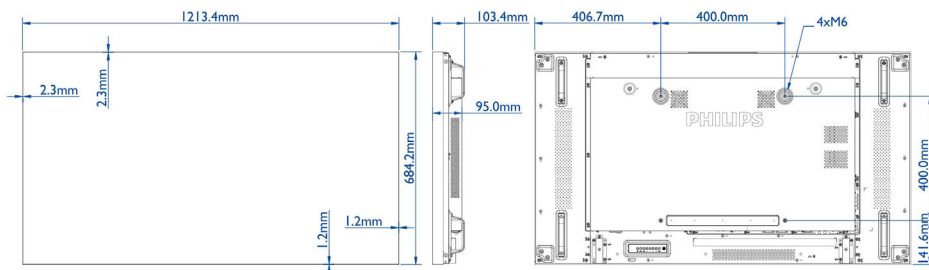

Rozmery

- Hrúbka rámpy: 3,5 mm A na A
- Šírka prístroja: 1213,4 mm
- Hmotnosť výrobku: 29,2 kg
- Výška prístroja: 684,2 mm
- Hĺbka prístroja: 103,35 mm
- Upevnenie na stenu: 400 x 400 mm
- Šírka rámu: Hore/vľavo: 2,3 mm, dole/vpravo: 1,2 mm

Prevádzkové podmienky

- Nadmorská výška: 0 – 3000 m
- Rozsah teploty (prevádzkový): 0 – 40 °C
- MTBF: 50 000 hodina(y)
- Relatívna vlhkosť: 20 – 80 %
- Rozsah teploty (uskladnenia): -20 – 60 °C

Príslušenstvo

- Dodávané príslušenstvo: Diaľkové ovládanie, Batérie pre diaľkové ovládanie, Napájací kábel striedavého prúdu (AC), VGA kábel, RS232 kábel, Používateľská príručka na disku CD-ROM, Stručná príručka spustenia, Kolíky na zarovnanie okrajov, Platne na zarovnanie okrajov
- Voliteľné príslušenstvo: Súprava na úpravu okrajov, Súprava na kalibráciu farieb (CCK4602), Prijímač HDBaseT OPS (CRD25)

Rozličné

- Jazyky ponuky na obrazovke: Arabčina, Zjednodušená čínština, Tradičná čínština, Angličtina, Francúzština, Nemčina, Taliančina, Japončina, Poľština, Ruština, Španielčina, Turečtina
- Záruka: 3-ročná záruka
- Regulačné schválenia: CE, FCC, trieda B, UL/cUL,

Dátum vydania
2024-03-30

Verzia: 4.3.1

EAN: 87 12581 73040 6

© 2024 Koninklijke Philips N.V.
Všetky práva vyhradené.

Autor si vyhradzuje právo zmeny špecifikácií bez oznámenia. Ochranné známky sú majetkom Koninklijke Philips N.V. alebo ich príslušných vlastníkov.

www.philips.com

CB, GOST, EPEAT