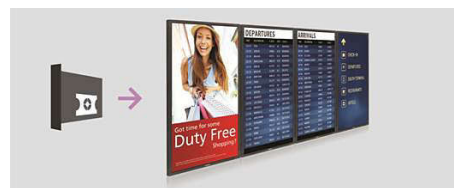

Vloženie OPS

Premeňte svoj displej na komplexné zobrazovacie riešenie a vytvorte sieť displejov, ktorá je pripojená, inteligentná a bezpečná. Zásuvka štandardu OPS (Open Pluggable Specification) je štandardná zásuvka v odvetví, do ktorej môžete pridať mediálny prehrávač štandardizovaný pre štandard OPS. Toto bezkáblové riešenie vám umožňuje namontovať, používať a spravovať váš hardvér kdekoľvek to potrebujete.