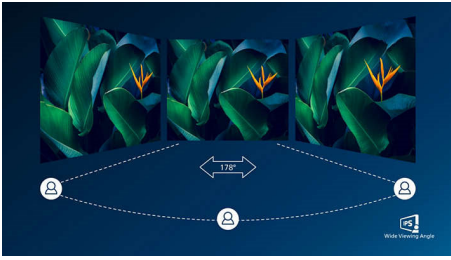

คุณสมบัติที่เหมาะสมกับวิธีการทำงานของคุณ

- ลำโพงสเตอริโอในตัวสำหรับมัลติมีเดีย
- การเชื่อมต่อ DisplayPort เพื่อสัญญาณภาพสูงสุด

ออกแบบมาเพื่อการทำงานที่สะดวกสบาย

- ความสูงที่สามารถปรับจากระดับตาไปจนถึงระดับสูงได้เพื่อความสะดวกสบายในการอ่านสูงสุด
- SmartErgoBase ให้คุณปรับแต่งการวางหน้าจอให้เหมาะกับการใช้งานมากที่สุด
- โหมด EasyRead เพื่อประสบการณ์การอ่านที่เหมือนกระดาษจริง
- เทคโนโลยี SoftBlue ตัดต่อดวงตาและยังคงคุณภาพสีไว้เช่นเดิม
- ลดอาการอ่อนล้าของดวงตาด้วยเทคโนโลยีปราศจากการสั่นไหว

PHILIPS

จอภาพ LCD ที่มีเทคโนโลยี SoftBlue
S Line 22 (21.5 นิ้ว / ทแยง 54.6 ซม.), 1920 x 1080 (Full HD)

ไฮไลต์

223S7EYMB/00

เทคโนโลยี IPS

จอแสดงผล IPS ใช้เทคโนโลยีชั้นสูงซึ่งให้มุมมองภาพที่กว้างขึ้นเป็นพิเศษที่มุม 178/178 องศา ทำให้สามารถรับชมภาพได้จากทุกมุม แม้กระทั่งในมุม 90 องศาในโหมดหมุน!
จอแสดงผล IPS ให้คุณได้สัมผัสกับภาพที่คมชัดพร้อมสีสันสดใสไม่เหมือนกับแผง TN มาตรฐานทั่วไป ทำให้ IPS เป็นตัวเลือกที่เหมาะสมสำหรับภาพถ่าย ภาพยนตร์ และการเบรตส์เว็บ
รวมถึงการใช้แอปพลิเคชันมือถือที่ต้องการความเที่ยงตรงของสีและความสว่างที่ต่อเนื่องตลอดเวลา

ขอบจอแบบ UltraNarrow

จอแสดงผลใหม่จาก Philips มีขอบจอที่บางเป็นพิเศษซึ่งช่วยลดสิ่งรบกวนให้เหลือน้อยที่สุดและเพิ่มพื้นที่การมองภาพให้มากที่สุด
เหมาะอย่างยิ่งสำหรับการตั้งค่าจอแสดงผลแบบหลายหน้าจอหรือการตั้งค่าหน้าจอแบบไทล์ เช่น การเล่นเกม การออกแบบกราฟิก และการใช้งานแบบมือถือ
ขอบจอที่บางเป็นพิเศษนี้ให้ความรู้สึกเหมือนกับการใช้หน้าจอขนาดใหญ่เพียงจอเดียว