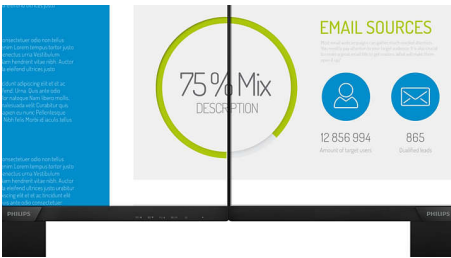

PHILIPS

จอภาพ LCD ที่มีเทคโนโลยี SoftBlue
S Line 22 (21.5 นิ้ว / ทแยง 54.6 ซม.), 1920 x 1080 (Full HD)

ไฮไลต์

223S7EYMB/00

เทคโนโลยี IPS

จอแสดงผล IPS ใช้เทคโนโลยีชั้นสูงซึ่งให้มุมมองภาพที่กว้างขึ้นเป็นพิเศษที่มุม 178/178 องศา ทำให้สามารถรับชมภาพได้จากทุกมุม แม้กระทั่งในมุม 90 องศาในโหมดหมุน!
จอแสดงผล IPS ให้คุณได้สัมผัสกับภาพที่คมชัดพร้อมสีสันสดใสไม่เหมือนกับแผง TN มาตรฐานทั่วไป ทำให้ IPS เป็นตัวเลือกที่เหมาะสมสำหรับภาพถ่าย ภาพยนตร์ และการเบรตส์เว็บ
รวมถึงการใช้แอปพลิเคชันมือถือที่ต้องการความเที่ยงตรงของสีและความสว่างที่ต่อเนื่องตลอดเวลา

ขอบจอแบบ UltraNarrow

จอแสดงผลใหม่จาก Philips มีขอบจอที่บางเป็นพิเศษซึ่งช่วยลดสิ่งรบกวนให้เหลือน้อยที่สุดและเพิ่มพื้นที่การมองภาพให้มากที่สุด
เหมาะอย่างยิ่งสำหรับการตั้งค่าจอแสดงผลแบบหลายหน้าจอหรือการตั้งค่าหน้าจอแบบไทล์ เช่น การเล่นเกม การออกแบบกราฟิก และการใช้งานแบบมือถือ
ขอบจอที่บางเป็นพิเศษนี้ให้ความรู้สึกเหมือนกับการใช้หน้าจอขนาดใหญ่เพียงจอเดียว