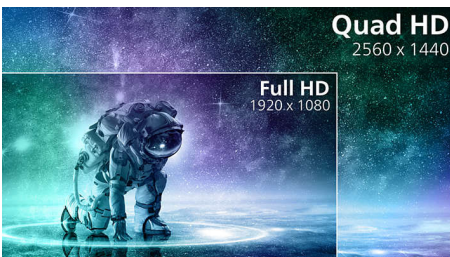

Hình ảnh trong như pha lê

Màn hình của Philips mang đến hình ảnh trong như pha lê, Quad HD 2560x1440 hoặc

2560x1080 điểm ảnh. Sử dụng các tấm nền màn hình có hiệu suất cao với số điểm ảnh mật độ cao, được trang bị khả năng của các nguồn băng thông cao như USB-C, Displayport, HDMI, những màn hình mới này sẽ khiến cho hình ảnh và đồ họa của bạn thật sống động. Cho dù bạn đang cần thông tin cực kỳ chi tiết theo yêu cầu chuyên nghiệp cho các giải pháp CAD-CAM, sử dụng ứng dụng đồ họa 3D hoặc các tiện ích tài chính hoạt động trên những bảng tính lớn, màn hình Philips sẽ mang đến cho bạn hình ảnh trong như pha lê.