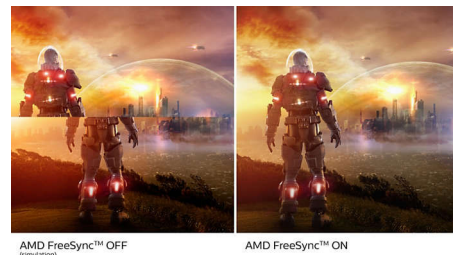

AMD FreeSync™ Premium

Không nên chọn chơi game nếu game bị giật hình hoặc khung hình bị đứt. Công nghệ AMD FreeSync™ Premium mang đến trải nghiệm chơi game mượt mà, không bị xé hình với hiệu suất năng cao nhất. Các game thủ có thể tự tin chơi game với tốc độ làm mới cao, bù tốc độ khung hình thấp và độ trễ thấp.