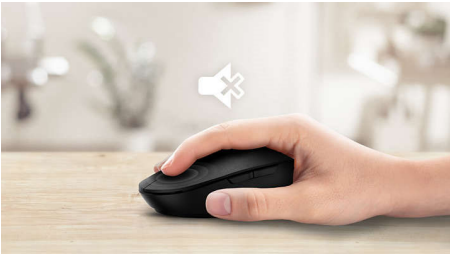

Reduceret kliklyd

Reduceret kliklyd, der giver en stille og behagelig oplevelse