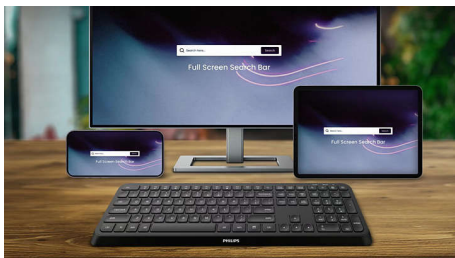

υποστηρίζει πολλές συσκευές

Πληκτρολόγιο γενικής χρήσης που λειτουργεί με υπολογιστές, smartphone και tablet.