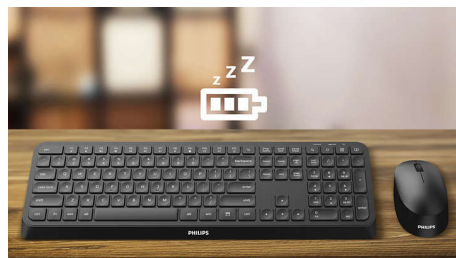

Έξυπνη εξοικονόμηση ενέργειας

Με την έξυπνη λειτουργία εξοικονόμησης ενέργειας, αυτό το πληκτρολόγιο μπορεί να μεταβεί σε κατάσταση αναμονής, εξοικονομώντας ενέργεια όταν δεν χρησιμοποιείται.

SPK6607B/00