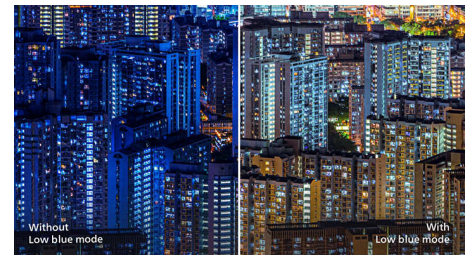

Mode LowBlue

Studi menunjukkan bahwa sama seperti sinar ultra-violet, cahaya biru gelombang pendek dari layar LED dapat menyebabkan kerusakan mata dan seiring waktu memengaruhi penglihatan. Dikembangkan demi kesehatan, setelah Mode LowBlue Philips menggunakan teknologi perangkat lunak cerdas untuk mengurangi cahaya biru gelombang pendek yang berbahaya.