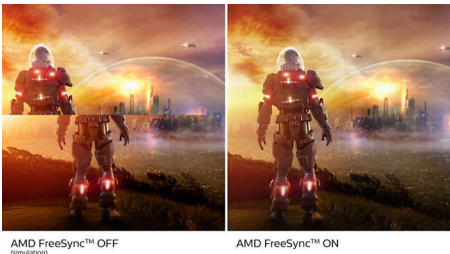

AMD FreeSync™ Premium

Saat bermain game, pemain tidak seharusnya memilih antara permainan yang terputus-putus atau fame yang rusak. AMD FreeSync™ Premium memberikan gamer yang serius dengan pengalaman bermain yang bebas tearing dalam kinerja tertinggi. Tidak ada kompromi, mainkan game dengan percaya diri dengan refresh rate tinggi, kompensasi framerate rendah, dan latensi rendah.