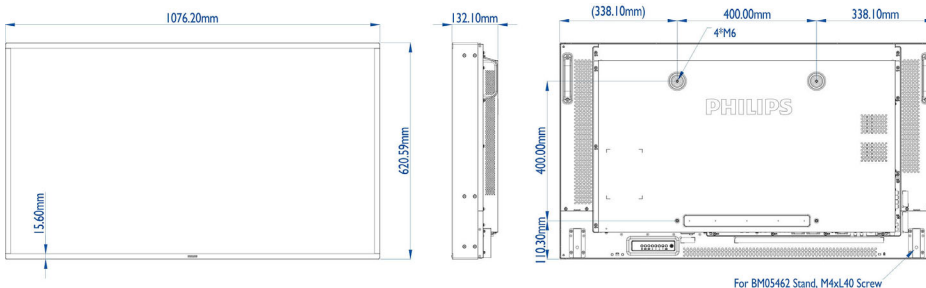

Размеры

- Ширина устройства: 1076,20 миллиметра
- Масса продукта: 24 кг
- Высота устройства: 620,59 миллиметра
- Глубина устройства: 132,10 миллиметра
- Настенное крепление: 400 x 400 мм, M6
- Ширина рамки: 15,6 мм
- Вес изделия (фунты): 52,9 фунта

Условия эксплуатации

- Высота над уровнем моря: 0—3000 м
- Диапазон температур (эксплуатация): 5—40 °C
- Среднее время между отказами: 60 000 часов
- Относительная влажность: 20—80 %
- Диапазон температур (хранение): от -20 до 60 °C

Мультимедийные приложения

- USB — воспроизведение видео: M2TS, M4V, MK3D, MKV, MP4, MPEG, MPG, MTS, TS, TTS, VOB, WMV
- USB — воспроизведение изображений: BMP, GIF, JPEG, JPG
- USB — воспроизведение аудио: AAC, AIF, AIFF, ASF, LPCM, M3U, M4A, MP3, MP4, WAV, WMA

Аксессуары

- Входящие в комплект аксессуары: Пульт ДУ,

- Батарейки для пульта ДУ, Шнур питания сети переменного тока, Инструкция по эксплуатации на CD-ROM, Краткое руководство пользователя, Кабель RS232
- Дополнительные принадлежности: Ресивер HDBaseT OPS (CRD25)
- Подставка: BM04642 или BM02542

Прочее

- Языки экранного меню: Английский, Французский, Немецкий, Итальянский, Польский, Русский, Упрощенный китайский, Испанский, Турецкий, Арабский, Японский, Традиционный китайский
- Гарантия: Гарантия на 3 года
- Подтвержденное соответствие нормативам: CE, FCC класс B, UL/cUL, CCC, RoHS, C-Tick, GOST, BSMI, CB, J-Moss, PSE, VCCI

Дата выпуска 2024-04-29

Версия: 2.0.2

EAN: 87 12581 73000 0

© 2024 Koninklijke Philips N.V.
Все права защищены.

Характеристики могут меняться без предварительного уведомления. Торговые марки являются собственностью Koninklijke Philips N.V. или соответствующих владельцев.

www.philips.com