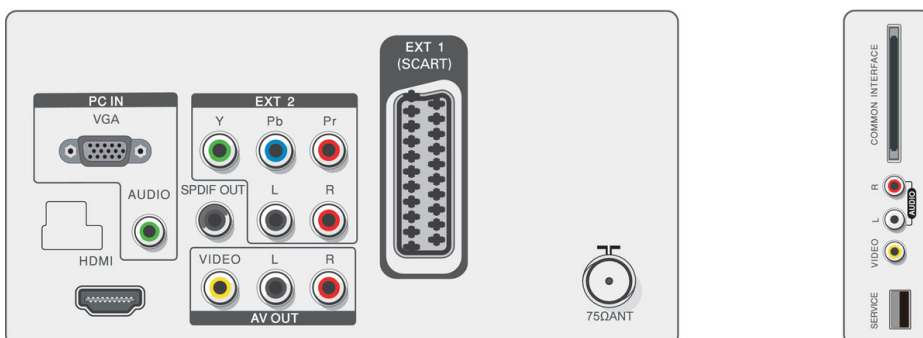

- Intelligente modus: Film, Persoonlijk, Levendig, Standaard, Eco
- SmartSound: Muziek, Spraak, Persoonlijk
- Teletekst: Smart Text-geheugen voor 1000 pagina's

Tuner/ontvangst/transmissie

- Antenne-ingang: 75 ohm coaxiaal (IEC75)
- Televisiesysteem: PAL I, PAL B/G, PAL D/K, SECAM B/G, SECAM D/K, SECAM L/L'
- Videoweergave: NTSC, SECAM, PAL
- Tunerweergave: PLL
- Digitale TV: DVB Terrestrial *
- Tunerbereik: Hyperband, S-kanaal, UHF, VHF

Connectiviteit

- Signaal invoer: VGA (analoog), HDMI, PC-audio-ingang
- Ext. 1: Scart-ingang
- Ext. 2: YPbPr in, Audio L/R in
- Ext. 3: CVBS-uitgang, Audio L/R-uitgang
- Andere aansluitingen: Common Interface, CVBS in, Audio L/R in, USB-servicepoort, S/PDIF-uitgang (coaxiaal)

Vermogen

- Ingeschakeld: 31 W (normaal bij monitormodus)
- Uitmodus: < 0,3 W
- Omgevingstemperatuur: 0 °C tot 40 °C
- Netspanning: 100 - 240 V, 50/60 Hz

Afmetingen

- Product met standaard (mm): 382 x 528 x 176 mm
- Product zonder standaard (mm): 347 x 528 x 65 mm
- Verpakking in mm (b x h x d): 451 x 620 x 160 mm

Gewicht

- Product met standaard (kg): 4,6 kg
- Product zonder standaard (kg): 4,5 kg
- Product met verpakking (kg): 6,5 kg

Accessoires

- Meegeleverde accessoires: Tafelstandaard, Voedingskabel, Snelstartgids, Gebruiksaanwijzing, Afstandsbediening, Batterijen voor afstandsbediening

Publicatiedatum
2022-05-10

Versie: 3.0.5

12 NC: 8670 000 55014
EAN: 87 12581 49406 3

© 2022 Koninklijke Philips N.V.
Alle rechten voorbehouden.

Specificaties kunnen zonder voorafgaande kennisgeving worden gewijzigd. Handelsmerken zijn het eigendom van Koninklijke Philips N.V. en hun respectieve eigenaren.

www.philips.com