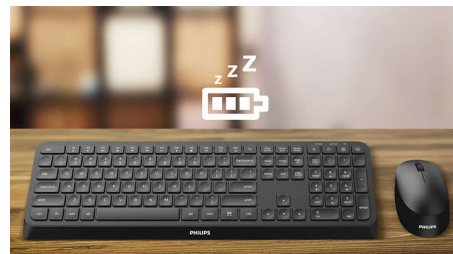

Умная экономия энергии

С интеллектуальной функцией энергосбережения эта мышь переходит в режим ожидания и не расходует питание, когда не используется.