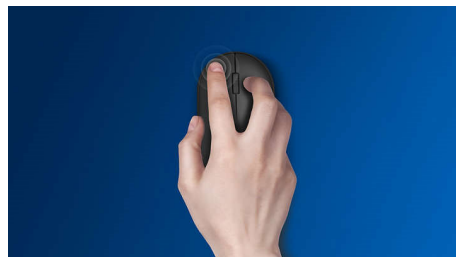

Удобство и точное управление курсором

- Симметричный дизайн подойдет как правше, так и левше
- Эргономичная конструкция: мышь удобно лежит в руке
- Высокоточная оптическая технология для плавного управления

Высокоточная оптическая технология для плавного управления

Кнопки выдержат миллионы нажатий

Долговечные кнопки выдержат миллионы нажатий

Удобная эргономичная конструкция

Эргономичная конструкция: мышь удобно лежит в руке