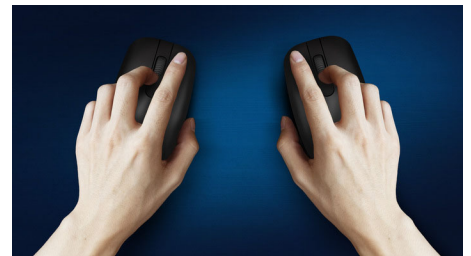

Muisdesign voor links- en rechtshandigen

Muisdesign voor links- en rechtshandigen voelt goed in elke hand