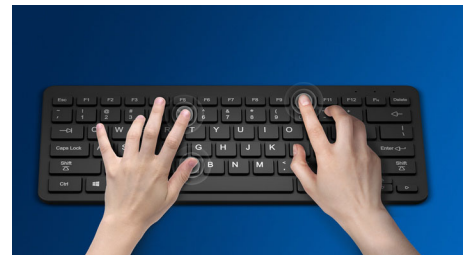

Toetsaanslagen voor duurzaamheid

Toetsen gaan miljoenen toetsaanslagen mee voor duurzaamheid

Publicatiedatum
2021-12-09

Versie: 2.0.1

12 NC: 8670 001 57213
EAN: 87 12581 75525 6

© 2021 Koninklijke Philips N.V.
Alle rechten voorbehouden.

Specificaties kunnen zonder voorafgaande kennisgeving worden gewijzigd. Handelsmerken zijn het eigendom van Koninklijke Philips N.V. en hun respectieve eigenaren.

www.philips.com