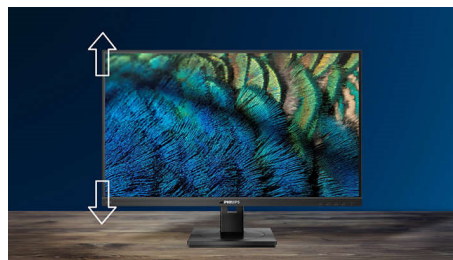

### Gebogen scherm-design

Desktopmonitoren bieden een persoonlijke gebruikerservaring, waar een gebogen design zeer goed bij aansluit. Het gebogen scherm zorgt voor een aangenaam, maar subtiel effect, waarbij al uw aandacht uitgaat naar het scherm midden op uw bureau.

### 100 Hz snelle vernieuwing

Voor goede game- en videoprestaties wilt u een beeldscherm met supervloeiende beelden. Dit Philips-beeldscherm vernieuwt beelden tot 100 keer per seconde, veel sneller dan een standaardbeeldscherm. Bij een lagere framesnelheid kan het gebeuren dat de vijand van plek naar plek op het scherm springt, zodat je hem moeilijk kunt raken. Met een framesnelheid van 100 Hz worden deze belangrijke ontbrekende afbeeldingen op het scherm weergegeven, zodat de vijand in vloeiende bewegingen wordt weergegeven en gemakkelijker te raken is.

### Ultrabreed, kristalhelder beeld

Deze Philips-schermen bieden een kristalhelder, ultrabreed Quad HD-beeld van 3440 x 1440 pixels. Deze nieuwe schermen maken gebruik van hoogwaardige panelen met

een hoge pixeldichtheid, bieden brede kijkhoeken van 178/178 graden en laten uw foto's en beelden tot leven komen. De UltraWide 21:9-beeldverhouding maakt een hogere productiviteit mogelijk dankzij meer ruimte om beelden naast elkaar te vergelijken en meer zichtbare spreadsheetkolommen. Of u nu een professional bent met behoefte aan extreem gedetailleerde informatie voor CAD-CAM-oplossingen of een financieel expert die werkt met enorme spreadsheets, Philips-monitoren leveren kristalhelder beeld.

### In hoogte verstelbare Ergo Base

De Ergo Base is een gebruiksvriendelijke monitorvoet van Philips die u kunt kantelen en in hoogte kunt verstellen. Zo kan iedere gebruiker de monitor naar de eigen voorkeur aanpassen voor optimaal kijkcomfort en maximale efficiëntie.