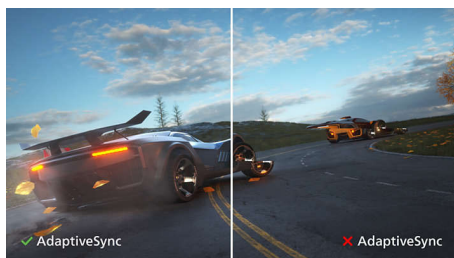

Technológia Adaptive-Sync

Hráči sa pri hraní zvykli stretávať so sekaním a zamrzaním obrazu. Technológia Adaptive-Sync zabezpečuje plynulé rýchle obnovovanie obrazu a mimoriadne rýchly čas odozvy – to všetko je zárukou plynulého výkonu bez akýchkoľvek artefaktov pri prakticky akejkoľvek rýchlosti zobrazovania snímok.

271V8LA/00