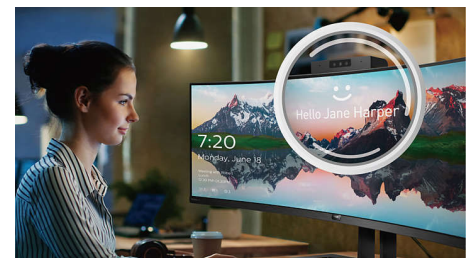

Выдвижная веб-камера с Windows Hello™

Инновационная и безопасная веб-камера Philips будет готова к работе при первой необходимости, а после окончания работы будет убрана обратно в монитор. Веб-камера также оснащена современными датчиками распознавания лица Windows Hello™, которые помогают выполнять вход в систему Windows менее чем за 2 секунды, что в 3 раза быстрее ввода пароля.