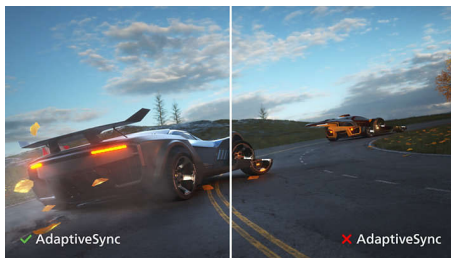

Оптимальные возможности подключения

- Встроенная док-станция с USB-C
- Встроенный переключатель KVM для простого переключения между источниками

PHILIPS

Основные особенности

32:10 SuperWide

Монитор 32:10 SuperWide 43" с разрешением 3840 x 1200 создан в качестве замены многоэкранной конфигурацией и работы с максимально широким форматом. Он является полноценной заменой двум мониторам 16:10, расположенным друг возле друга. Мониторы SuperWide позволяют использовать все возможности многоэкранной конфигурации без необходимости в настройке нескольких мониторов.

Технология Adaptive-Sync

Вам больше не нужно выбирать между разрывами изображения и задержкой кадров во время игрового процесса. Технология адаптивной синхронизации Adaptive-Sync обеспечивает плавный вывод изображения без помех практически при любой частоте кадров и малое время отклика.

Изогнутый дисплей 1800r

Инновационный изогнутый дисплей обеспечивает минимум искажений, более широкий угол обзора и меньшее количество бликов, а также обеспечивает создание комфортного для глаз изображения.