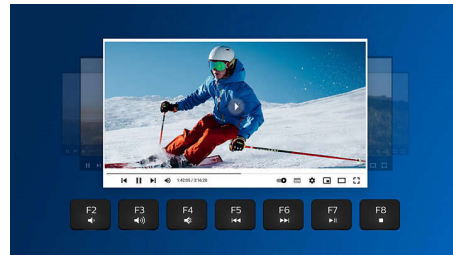

multimediálne klávesové skratky

Pomocou týchto multimediálnych klávesových skratiek môžete jednoduchým kliknutím ľahko prepnúť na prehrávanie hudby, hlasitosť alebo prehrávanie videa.