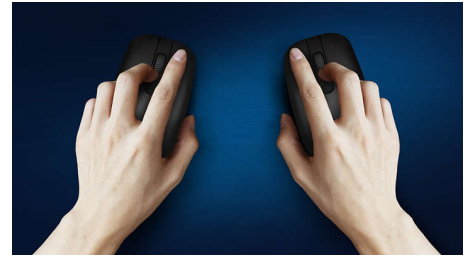

Philips 300 Series
Belaidė pelė

3 mygtukai
2,4 GHz belaidė
Optinis jutiklis

SPK7314

Belaidė, todėl perkeliama bet kur

Patogi ir stilinga pelė, prisitaikanti prie delno ir lengvai telpanti krepšyje. Ši patogi nešiojamojo kompiuterio pelė prijungiama belaidžiu ryšiu ir turi optinį jutiklį, dėl kurio galima dirbti ant daugelio paviršių.

- Dėl abiem rankom skirtos formos bus patogų dirbti tiek dešine, tiek kaire ranka
- Patogus, ergonomiškas pelės dizainas tiesiog puikus
- Didelės raiškos optinis sekimas sklandžiam valdymui

PHILIPS

Ypatybės

Lengva prijungti

Lengvai prijungiamas ir tvarkingas belaidis dizainas, su kuriuo gyvenimas paprastesnis.

Sklandus optinis sekimas

Didelės raiškos optinis sekimas sklandžiam valdymui

Abiem rankom skirtas pelės dizainas