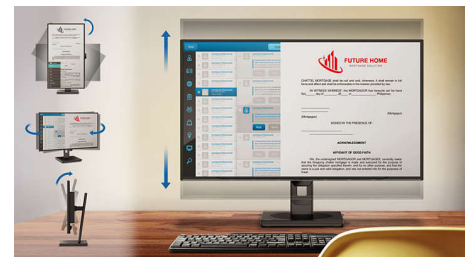

EasyRead-modus

EasyRead-modus voor lezen zoals van papier

Trillingsvrije technologie

Door de manier waarop de helderheid wordt aangestuurd op schermen met LED-achtergrondverlichting ervaren sommige gebruikers trillingen op het scherm die vermoeide ogen veroorzaken. Trillingsvrije technologie van Philips biedt een nieuwe oplossing voor het reguleren van de helderheid en het verminderen van trillingen voor meer kijkplezier.

SmartErgoBase

De SmartErgoBase-monitorvoet biedt ergonomisch kijkcomfort en kabelbeheer. De voet kan in verschillende hoeken worden gedraaid en gekanteld voor maximaal comfort. De in hoogte verstelbare standaard zorgt voor een optimale kijkhoogte om de fysieke ongemakken van een lange werkdag te verminderen. Het kabelbeheersysteem voorkomt dat kabels in de knoop raken, zodat uw werkplek er netjes en professioneel uitziet.