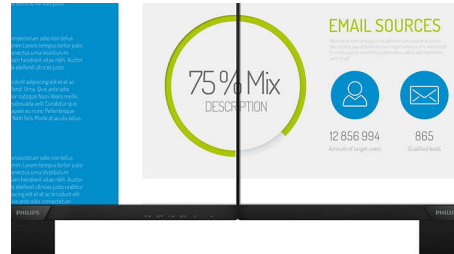

Ultradunne rand

De nieuwe Philips-schermen hebben zeer smalle randen die zorgen voor minimale afleiding en een maximale kijkgrootte. Deze schermen zijn bij uitstek geschikt voor opstellingen met meerdere schermen zoals bij gaming, grafisch ontwerp of professionele toepassingen. Dankzij de zeer smalle rand hebt u het gevoel dat u één groot scherm gebruikt.